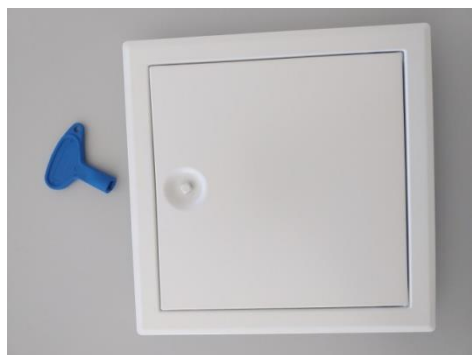

## Alçapão metal Lacado com fechadura e chave quadrada

→ Detalhe de ligação mural

### Descrição:

Alçapão em chapa de aço zincada 0,8 - 1,20 mm, termolacado branco (RAL 9016) nos dois lados.

Sistema de abertura com fechadura + chave quadrada.

Porta extraível e aplicável à direita o à esquerda (para abertura tipo porta)..

Fixação tipo mural: com “braços” de fixação mural para uma fixação mais rápida e segura.

### Utilização :

Tectos falsos e divisórias em gesso cartonado ou para aplicação tipo mural (em betão, alvenaria, etc)