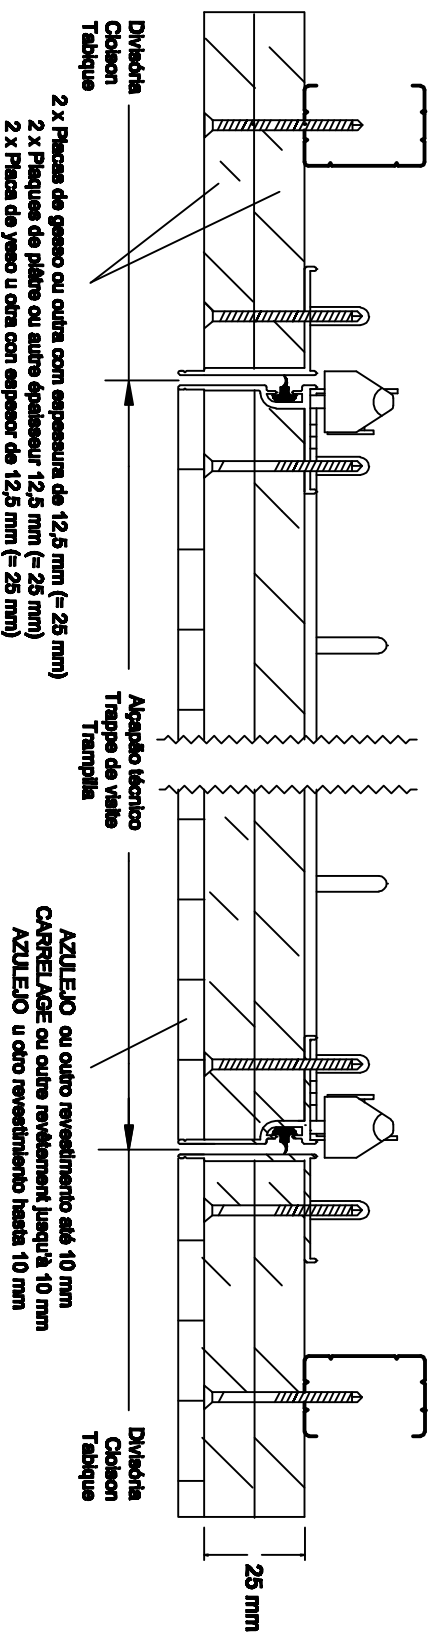

PT - APLICAÇÃO EM DIVISÓRIA BA25 (2 x 12,5 mm)
FR - POSE CLOISON BA25 (2 x 12,5 mm)
ES APLICACIÓN EN TABIQUE BA25 (2 x 12,5 mm)

**PT - DETALHE DE FIXAÇÃO DO ALÇAPÃO
A PLACA**

**FR - DÉTAIL DE FIXATION DE LA TRAPPE
A LA PLAQUE**

**ES - DETALLE DE FIJACIÓN DE LA TRAMPILLA
A LA PLACA**

Abertura tipo basculante, molas para cima
Ouverture type basculant, ressorts vers le haut
Apertura tipo basculante, resortes hacia arriba.

Proprietário: Domingos Diniz & Filhos, Lda.