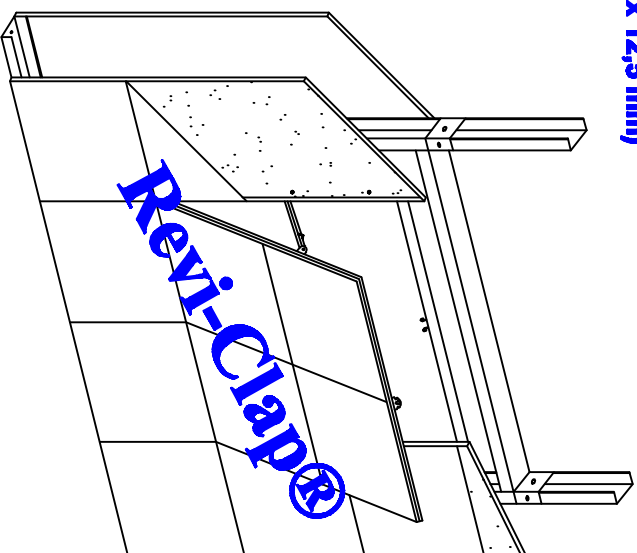

PT - APLICAÇÃO EM DIVISÓRIA BA25 (2 x 12,5 mm)
FR - POSE CLOISON BA25 (2 x 12,5 mm)
ES APLICACIÓN EN TABIQUE BA25 (2 x 12,5 mm)

**PT - DETALHE DE FIXAÇÃO DO ALÇAPÃO
A PLACA**

**FR - DÉTAIL DE FIXATION DE LA TRAPPE
A LA PLAQUE**

**ES - DETALLE DE FIJACIÓN DE LA TRAMPILLA
A LA PLACA**

Abertura tipo basculante, molas para cima
Ouverture type basculant, ressorts vers le haut
Apertura tipo basculante, resortes hacia arriba.

Proprietário: Domingos Diniz & Filhos, Lda.