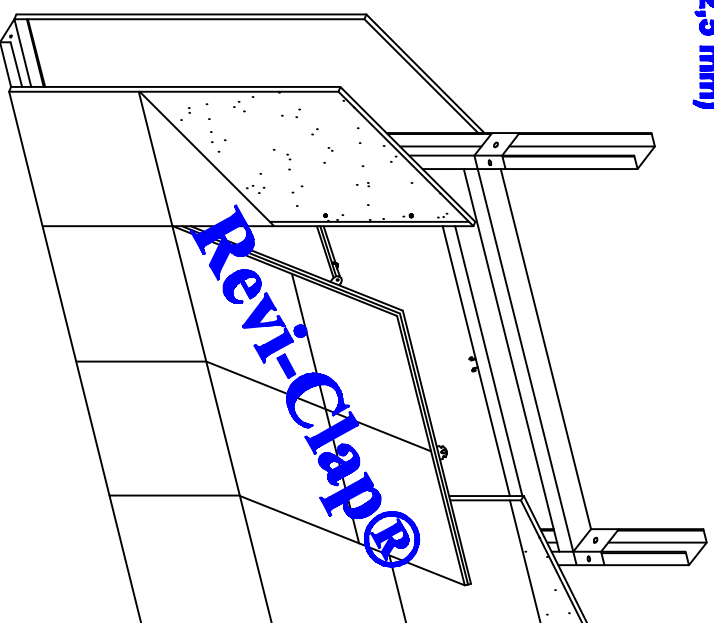

PT - APLICAÇÃO EM DIVISÓRIA BA13 (12,5 mm)
FR - POSE CLOISON BA13 (12,5 mm)
ES - APLICACIÓN EN TABIQUE BA13 (12,5 mm)

Revi-Clap®

PT - DETALHE DE FIXAÇÃO DO ALCAPÃO À PLACA

FR - DÉTAIL DE FIXATION DE LA TRAPPE À LA PLAQUE

ES - DETALLE DE FIJACIÓN DE LA TRAMPILLA A LA PLACA

Abertura tipo basculante, molas para cima
Ouverture type basculant, ressorts vers le haut
Apertura tipo basculante, resortes hacia arriba.

Proprietário: Domingos Diniz & Filhos, Lda.