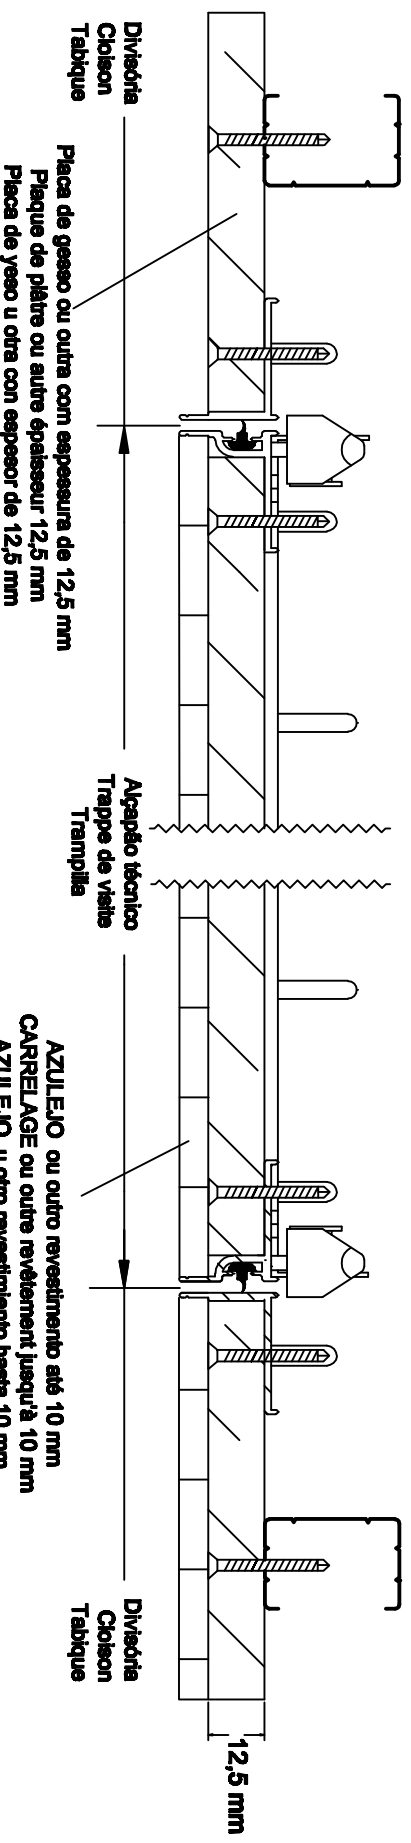

PT - APLICAÇÃO EM DIVISÓRIA BA13 (12,5 mm)
FR - POSE CLOISON BA13 (12,5 mm)
ES - APLICACIÓN EN TABIQUE BA13 (12,5 mm)

Revi-Clap®

PT - DETALHE DE FIXAÇÃO DO ALCAPÃO À PLACA

FR - DÉTAIL DE FIXATION DE LA TRAPPE À LA PLAQUE

ES - DETALLE DE FIJACIÓN DE LA TRAMPILLA A LA PLACA

Abertura tipo basculante, molas para cima
Ouverture type basculant, ressorts vers le haut
Apertura tipo basculante, resortes hacia arriba.

Proprietário: Domingos Diniz & Filhos, Lda.